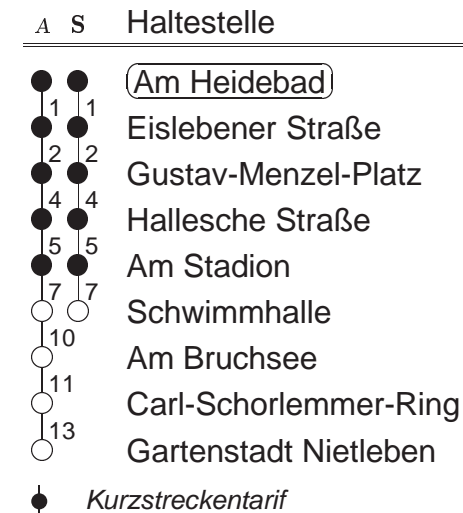

Linie: 42 Haltestelle: Am Heidebad

Verlauf:

Gartenstadt Nietleben - Am Bruchsee - Schwimmhalle - Am Heidebad - Friedhof Neustadt

Uhr	Montag – Freitag	Samstag	Sonn- und Feiertag	Uhr
6	09			6
7	09			7
8	09	07	06☎	8
9	09	07	07☎	9
10	09	07	07☎	10
11	09	07	07☎	11
12	09	07	07☎	12
13	09	07	07☎	13
14	09	07	07☎	14
15	09	07	07☎	15
16	09	07	07☎	16
17	09	07	07☎	17
18	09	07	07☎	18
19	09	07	07☎	19
20	09	07	07☎	20
21	18☎			21

Linienverlauf

Zeichenerklärung:

☎ = Rufbus, Anmeldung bis 30 Minuten vor Fahrtbeginn unter 0800 5818181

Linie: 42 Haltestelle: Am Heidebad

Verlauf:

Friedhof Neustadt - Am Heidebad - Schwimmhalle - Am Bruchsee - Gartenstadt Nietleben

Uhr	Montag – Freitag	Samstag	Sonn- und Feiertag	Uhr
5	38			5
6	38			6
7	38	36	37☎	7
8	38	36	36☎	8
9	38	36	36☎	9
10	38	36	36☎	10
11	38	36	36☎	11
12	38	36	36☎	12
13	38	36	36☎	13
14	38	36	36☎	14
15	38	36	36☎	15
16	38	36	36☎	16
17	38	36	36☎	17
18	38	36	36☎	18
19	38	36	36☎	19
20	36☎	11s		20

Linienerläuterung

Zeichenerklärung:

S = fährt nur Schwimmhalle
A = normaler Linienerlauf

☎ = Rufbus, Anmeldung bis 30 Minuten vor Fahrtbeginn unter 0800 5818181